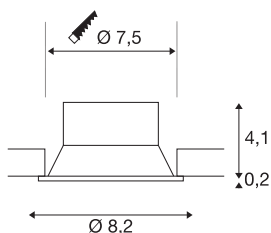

## NEW TRIA® 75

Deckeneinbauring, vertieft, D: 8.2 H: 4.3 cm, IP 20, weiß

Entdecken Sie die neue Generation unserer NEW TRIA® Serie und konfigurieren Sie ein individuelles Erlebnis Licht. Ein modulares Element ist der Einbauring, der als schwenkbare, schwenk- und rotierbare oder rundum geschützte IP 65 Version erhältlich ist. In den Farben Schwarz, Weiß, Roségold oder gebürstetem Aluminium fügt er sich harmonisch in jedes Raumambiente ein. Für die einfache Montage wird der speziell für einen Lochdurchmesser von 75mm konzipierte Einbauring mit Clip- sowie Blattfedern geliefert.

## TECHNISCHE DATEN

Art. Nr.	1007489
IP Code	IP 20
Montage	Einbau
Montagedetails	Decke
Farbe	weiß
Höhe	4.3 cm
Durchmesser	8.2 cm
Nettogewicht	0.07 kg
Bruttogewicht	0.075 kg
Ausschnittsform	rund
Einbaudurchmesser	7.5 cm
BIG WHITE Seite	126