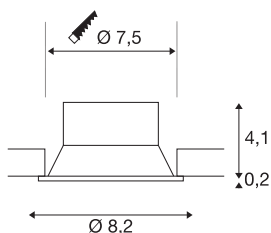

NEW TRIA® 75

pierścień sufitowy wpuszczany, śr.: 8,2 wys.: 4,3 cm, IP 20, biała

Odkryj nową generację naszej serii NEW TRIA® i skonfiguruj swoje indywidualne oświetlenie. Elementem modułowym jest pierścień montażowy, który jest dostępny w wersji obrotowej, odchylanej i przechylanej lub w wersji z ochroną IP 65. W kolorach czarnym, białym, różowożółtym lub szczotkowanego aluminium harmonijnie komponuje się z każdym wystrojem wnętrza. Pierścień montażowy, zaprojektowany specjalnie do otworu o średnicy 75 mm, jest dostarczany z klipsem i sprężynami piórowymi ułatwiającymi montaż.

DANE TECHNICZNE

Nr artykułu	1007489
Kod IP	IP 20
Montaż	Wersja do wbudowania
Szczegóły dotyczące montażu	Wersja sufitowa
Kolor	biały
Wysokość	4.3 cm
średnica	8.2 cm
Waga netto	0.07 kg
Waga brutto	0.075 kg
Forma do wycinania	okrągła
Średnica montażowa	7.5 cm
Strona BIG WHITE	126