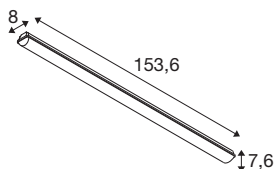

WATERPROOF V 1500

26/45W 830/840 IP66

Entdecken Sie unser neues technisches Produktportfolio: SLVtec. Mit modernster LED-Technologie bieten wir energieeffiziente und funktionale Beleuchtungslösungen für den Innen- und Außenbereich. Von Feuchtraumleuchten bis hin zu Hallenstrahlern – unsere hochwertigen Produkte überzeugen mit Funktionalität und einem fairen Preis-Leistungs-Verhältnis. Dazu zählt die WATERPROOF V Leuchte, die dank Schutzart IP66 vor starkem Strahlwasser geschützt und auch als DALI-Version erhältlich ist. Die Lichtfarbe (3000K/4000K) sowie Lichtintensität lassen sich ganz einfach via Dipschalter ändern. Durch den vorinstallierten Durchverdrahtungssatz sind zwei Leuchten schnell und einfach miteinander verbunden. Auch die Installation gestaltet sich durch den herausnehmbaren Geräteträger äußerst leicht. Entscheiden Sie sich heute noch für SLVtec.

TECHNISCHE DATEN

Art. Nr.	1007491
IP Code	IP 66
Schlagfestigkeitsklasse	IK 08
Montage	Aufbau
Montagedetails	Decke, Wand
Anzahl Durchverdrahtung	30
Primäre Nennspannung	220-240V ~50/60Hz
Sekundär Strom / Spannung	350/300/250 mA
Schutzklasse	I
Wattage	45 W
minimale Umgebungstemperatur	-20 °C
maximale Umgebungstemperatur	40 °C
Anzahl Leuchten an LS B16A	36
Anzahl Leuchten an LS C16A	57
Höhe Einschaltstrom	25 A
Dauer Einschaltstrom	135 µs
Stroboskop-Effekt (SVM)	0.04
Lumen	5670/5970 lm
Lichtfarbtemperatur	3000/4000 Kelvin
Farbe	grau
CRI	80
LXXBXX Daten	L80B10

Lichtquelle

1807487	
---------	---

Lebensdauer	50000 h
Risikogruppe	0
Länge	153.6 cm
Breite	8 cm
Höhe	7.6 cm
Nettogewicht	1.9 kg
Bruttogewicht	2.033 kg