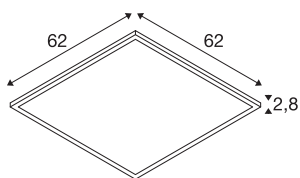

INFORMATIONS TECHNIQUES

Réf.	1007497
Code IP	IP40/IP54
Résistance aux chocs	0.35 Joule
Montage	Encastrément
Détails de montage	Plafond, Plafond avec accessoires
Tension nominale primaire	220-240V ~50/60Hz
Courant / tension secondaire	900 mA
Classe de protection	II
Puissance en watts	34 W
Température ambiante minimale	-20 °C
Température ambiante maximale	40 °C
Rendement opérationnel (LOR)	1
Nombre de luminaires sur LS B16A	30
Nombre de luminaires sur LS C16A	51
Hauteur du courant d'appel	30 A
Durée du courant d'appel	110 µs
Effet stroboscopique (SVM)	0.4
Lumen	4100/4300 lm
Température de couleur	3000/4000 Kelvin
Angle de rayonnement	115 °
Coloris	blanc
IRC	80

Source Lumineuse

1807490	
---------	---

Accessoires

1007577	PANEL V , filin de sécurité 1500 mm
1007576	PANEL 625 , cadre de montage en retrait
1007475	PANEL 625 , cadre de montage en saillie

UGR \leq	22
Données LXXBXX	L80B10
Durée de vie	50000 h
Risk Group	0
Longueur	62 cm
Largeur	62 cm
Hauteur	2.8 cm
Poids net	1.49 kg
Poids brut	1.594 kg
Forme de découpe	carré
Longueur d'encastrement	61 cm
Largeur d'encastrement	61 cm
Profondeur d'encastrement	8 cm