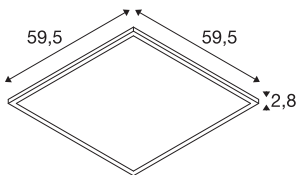

INFORMATIONS TECHNIQUES

Réf.	1007498
Code IP	IP40/IP54
Résistance aux chocs	0.35 Joule
Montage	Encastrément
Détails de montage	Plafond, Plafond avec accessoires
Tension nominale primaire	220-240V ~50/60Hz
Courant / tension secondaire	900 mA
Classe de protection	II
Puissance en watts	34 W
Température ambiante minimale	-20 °C
Température ambiante maximale	40 °C
Rendement opérationnel (LOR)	1
Nombre de luminaires sur LS B16A	30
Nombre de luminaires sur LS C16A	51
Hauteur du courant d'appel	30 A
Durée du courant d'appel	110 µs
Effet stroboscopique (SVM)	0.4
Lumen	4000/4200 lm
Température de couleur	3000/4000 Kelvin
Angle de rayonnement	85 °
Coloris	blanc
IRC	80

Source Lumineuse

1807491	
---------	---

Accessoires

1007577	PANEL V , filin de sécurité 1500 mm
1007474	PANEL 600 , cadre de montage en saillie
1007575	PANEL 600 , cadre de montage en retrait

UGR \leq	19
Données LXXBXX	L80B10
Durée de vie	50000 h
Risk Group	0
Longueur	59.5 cm
Largeur	59.5 cm
Hauteur	2.8 cm
Poids net	2.1 kg
Poids brut	2.22 kg
Forme de découpe	carré
Longueur d'encastrement	58.5 cm
Largeur d'encastrement	58.5 cm
Profondeur d'encastrement	8 cm