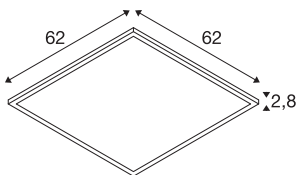

INFORMATIONS TECHNIQUES

Réf.	1007499
Code IP	IP40/IP54
Résistance aux chocs	0.35 Joule
Montage	Encastrément
Détails de montage	Plafond, Plafond avec accessoires
Tension nominale primaire	220-240V ~50/60Hz
Courant / tension secondaire	900 mA
Classe de protection	II
Puissance en watts	34 W
Température ambiante minimale	-20 °C
Température ambiante maximale	40 °C
Rendement opérationnel (LOR)	1
Nombre de luminaires sur LS B16A	30
Nombre de luminaires sur LS C16A	51
Hauteur du courant d'appel	30 A
Durée du courant d'appel	110 µs
Effet stroboscopique (SVM)	0.4
Lumen	4000/4200 lm
Température de couleur	3000/4000 Kelvin
Angle de rayonnement	85 °
Coloris	blanc
IRC	80

Source Lumineuse

1807492	
---------	---

Accessoires

1007577	PANEL V , filin de sécurité 1500 mm
1007576	PANEL 625 , cadre de montage en retrait
1007475	PANEL 625 , cadre de montage en saillie

UGR \leq	19
Données LXXBXX	L80B10
Durée de vie	50000 h
Risk Group	0
Longueur	62 cm
Largeur	62 cm
Hauteur	2.8 cm
Poids net	2.2 kg
Poids brut	2.38 kg
Forme de découpe	carré
Longueur d'encastrement	61 cm
Largeur d'encastrement	61 cm
Profondeur d'encastrement	8 cm