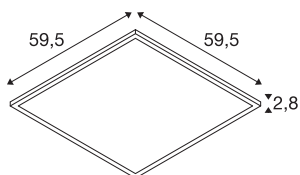

INFORMATIONS TECHNIQUES

Réf.	1007504
Code IP	IP40/IP54
Résistance aux chocs	0.35 Joule
Montage	Encastrément
Détails de montage	Plafond, Plafond avec accessoires
Variable	Oui
Technologie de variation de l'éclairage	DALI
Tension nominale primaire	200-240V ~50/60Hz
Courant / tension secondaire	900 mA
Classe de protection	II
Puissance en watts	34 W
Température ambiante minimale	-20 °C
Température ambiante maximale	40 °C
Rendement opérationnel (LOR)	1
Réseau Puissance de veille assignée	0.5 W
Nombre de luminaires sur LS B16A	52
Nombre de luminaires sur LS C16A	52
Hauteur du courant d'appel	7.9 A
Durée du courant d'appel	176 µs
Effet stroboscopique (SVM)	0.4
Lumen	4000/4200 lm
Température de couleur	3000/4000 Kelvin

Source Lumineuse

1807491	
---------	---

Accessoires

1007577	PANEL V , filin de sécurité 1500 mm
1007474	PANEL 600 , cadre de montage en saillie
1007575	PANEL 600 , cadre de montage en retrait

Angle de rayonnement	85 °
Coloris	blanc
IRC	80
UGR ≤	19
Données LXXBXX	L80B10
Durée de vie	50000 h
Risk Group	0
Longueur	59.5 cm
Largeur	59.5 cm
Hauteur	2.8 cm
Poids net	1.95 kg
Poids brut	2.087 kg
Forme de découpe	carré
Longueur d'encastrement	58.5 cm
Largeur d'encastrement	58.5 cm
Profondeur d'encastrement	8 cm