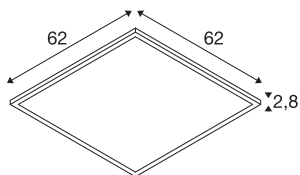

INFORMATIONS TECHNIQUES

Réf.	1007505
Code IP	IP40/IP54
Résistance aux chocs	0.35 Joule
Montage	Encastrément
Détails de montage	Plafond, Plafond avec accessoires
Variable	Oui
Technologie de variation de l'éclairage	DALI
Tension nominale primaire	200-240V ~50/60Hz
Courant / tension secondaire	900 mA
Classe de protection	II
Puissance en watts	34 W
Température ambiante minimale	-20 °C
Température ambiante maximale	40 °C
Rendement opérationnel (LOR)	1
Réseau Puissance de veille assignée	0.5 W
Nombre de luminaires sur LS B16A	52
Nombre de luminaires sur LS C16A	52
Hauteur du courant d'appel	7.9 A
Durée du courant d'appel	176 µs
Effet stroboscopique (SVM)	0.4
Lumen	4000/4200 lm
Température de couleur	3000/4000 Kelvin

Source Lumineuse

1807492	
---------	---

Accessoires

1007577	PANEL V , filin de sécurité 1500 mm
1007576	PANEL 625 , cadre de montage en retrait
1007475	PANEL 625 , cadre de montage en saillie

Angle de rayonnement	85 °
Coloris	blanc
IRC	80
UGR ≤	19
Données LXXBXX	L80B10
Durée de vie	50000 h
Risk Group	0
Longueur	62 cm
Largeur	62 cm
Hauteur	2.8 cm
Poids net	1.95 kg
Poids brut	2.087 kg
Forme de découpe	carré
Longueur d'encastrement	61 cm
Largeur d'encastrement	61 cm
Profondeur d'encastrement	8 cm