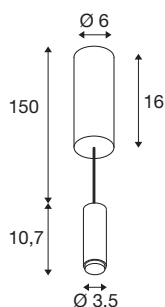

## TECHNISCHE DATEN

Art. Nr.	1007518
IP Code	IP 20
Schlagfestigkeitsklasse	IK 03
Schlagfestigkeit	0.35 Joule
Montage	Aufbau
Montagedetails	Decke
Dimmbar	Ja
Technologie der Dimmung	Phasenabschnitt
Primäre Nennspannung	220-240V ~50/60Hz
Sekundär Strom / Spannung	500 mA
Schutzklasse	I
Wattage	9.5 W
minimale Umgebungstemperatur	-20 °C
maximale Umgebungstemperatur	25 °C
Anzahl Leuchten an LS B16A	98
Anzahl Leuchten an LS C16A	123
Höhe Einschaltstrom	3 A
Dauer Einschaltstrom	15 µs
Lumen	680 lm
Lichtfarbtemperatur	3000 Kelvin
Abstrahlwinkel	40 °
Farbe	schwarz

CRI	90
LXXBXX Daten	L70B50
Lebensdauer	50000 h
Risikogruppe	1
Höhe	10.7 cm
Durchmesser	3.45 cm
Pendellänge	150 cm
Nettogewicht	0.558 kg
Bruttogewicht	0.597 kg
BIG WHITE Seite	177

1007531	LALU® CONE 15 , Leuchtschirm, Mix&- Match, H:17 cm, weiß
1007536	LALU® ELYPSE 22 , Leuchtschirm, Mix&- Match, H:2.8 cm, bronze
1007523	LALU® TETRA 14 , Leuchtschirm, Mix&- Match, H:4.9 cm, schwarz
1007529	LALU® TETRA 36 , Leuchtschirm, Mix&- Match, H:8.9 cm, schwarz
1007532	LALU® CONE 15 , Leuchtschirm, Mix&- Match, H:17 cm, schwarz