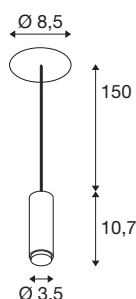

TECHNISCHE DATEN

Art. Nr.	1007549
IP Code	IP 20
Schlagfestigkeitsklasse	IK 03
Schlagfestigkeit	0.35 Joule
Montage	Aufbau
Montagedetails	Decke
Dimmbar	Ja
Technologie der Dimmung	Phasenabschnitt
Primäre Nennspannung	220-240V ~50/60Hz
Sekundär Strom / Spannung	500
Schutzklasse	II
Wattage	9.5 W
minimale Umgebungstemperatur	-20 °C
maximale Umgebungstemperatur	25 °C
Anzahl Leuchten an LS B16A	98
Anzahl Leuchten an LS C16A	123
Höhe Einschaltstrom	3 A
Dauer Einschaltstrom	15 µs
Lumen	680 lm
Lichtfarbtemperatur	3000 Kelvin
Abstrahlwinkel	40 °
Farbe	weiß

CRI	90
LXXBXX Daten	L70B50
Lebensdauer	50000 h
Risikogruppe	1
Höhe	10.7 cm
Durchmesser	3.45 cm
Pendellänge	150 cm
Nettogewicht	0.342 kg
Bruttogewicht	0.366 kg
Ausschnittsform	rund
Einbautiefe	5 cm
Einbaudurchmesser	6.8 cm
BIG WHITE Seite	177