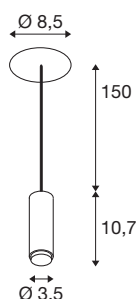

### Datos técnicos

Art. N.º	1007549
Código IP	IP 20
Clase de resistencia al impacto	IK 03
Resistencia al impacto	0.35 Joule
Montaje	Superficie
Detalles de montaje	Techo
Dimerizable	Sí
Tecnología de regulación	Corte de fase final
Voltaje nominal primario	220-240V ~50/60Hz
Corriente eléctrica / Tensión secundaria	500
Clase de protección	II
Potencia	9.5 W
Temperatura ambiente mínima	-20 °C
Temperatura ambiente máxima	25 °C
Número de luminarias en LS B16A	98
Número de luminarias en LS C16A	123
Nivel de corriente de entrada	3 A
Duración de la corriente de entrada	15 µs
Flujo luminoso	680 lm
Temperatura del color de la luz	3000 Kelvin
Semiángulo de dispersión	40 °
Color	blanco

IRC	90
Datos LXXBXX	L70B50
Vida útil	50000 h
Risk Group	1
Altura	10.7 cm
Diámetro	3.45 cm
Longitud de suspensión	150 cm
Peso neto	0.342 kg
Peso bruto	0.366 kg
Forma de la estructura	Redonda
Profundidad del montaje	5 cm
Diámetro de montaje	6.8 cm