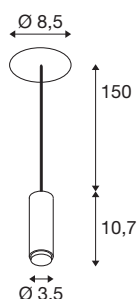

TECHNISCHE DATEN

Art. Nr.	1007550
IP Code	IP 20
Schlagfestigkeitsklasse	IK 03
Schlagfestigkeit	0.35 Joule
Montage	Aufbau
Montagedetails	Decke
Dimmbar	Ja
Technologie der Dimmung	Phasenabschnitt
Primäre Nennspannung	220-240V ~50/60Hz
Sekundär Strom / Spannung	500
Schutzklasse	II
Wattage	9.5 W
minimale Umgebungstemperatur	-20 °C
maximale Umgebungstemperatur	25 °C
Anzahl Leuchten an LS B16A	98
Anzahl Leuchten an LS C16A	123
Höhe Einschaltstrom	3 A
Dauer Einschaltstrom	15 µs
Lumen	680 lm
Lichtfarbtemperatur	3000 Kelvin
Abstrahlwinkel	40 °
Farbe	bronze

CRI	90
LXXBXX Daten	L70B50
Lebensdauer	50000 h
Risikogruppe	1
Höhe	10.7 cm
Durchmesser	3.45 cm
Pendellänge	150 cm
Nettogewicht	0.342 kg
Bruttogewicht	0.366 kg
Ausschnittsform	rund
Einbautiefe	5 cm
Einbaudurchmesser	6.8 cm
BIG WHITE Seite	177