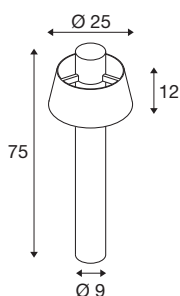

## TECHNISCHE DATEN

Art. Nr.	1007580
Fassung	E27
Anzahl Fassungen	1
IP Code	IP65
Schlagfestigkeitsklasse	IK 08
Montagedetails	Boden
Primäre Nennspannung	220-240V ~50/60Hz
Schutzklasse	II
Wattage	13 W
minimale Umgebungstemperatur	-20 °C
maximale Umgebungstemperatur	45 °C
Farbe	rost
Höhe	75 cm
Durchmesser	25 cm
Nettogewicht	2.8 kg
Bruttogewicht	2.996 kg
BIG WHITE Seite	605

## Leuchtmittlempfehlung

1005305	A60 E27 Mirrorhead , LED Leuchtmittel chrom 7,5W 2700K CRI90 180°
1005303	A60 E27 , LED Leuchtmittel transparent 7,5W 2700K CRI90 320°