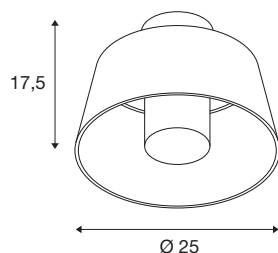

PHOTONI

Deckenaufbauleuchte, konisch, 1x max. 13W, E27, rost

PHOTONI verströmt ein elegantes, puristisches und dezentes Licht, das in jedem Außenbereich zu Hause ist: Durch die hochwertige Oberflächenbehandlung ist die Outdoor-Leuchte auch in Küstenregionen einsetzbar (Sea-Air-Resistant). Zusätzlich sind die Platinen mit einem Stecker nach Schutzart IP68 ausgestattet. Dabei ist PHOTONI genauso schön wie robust. Die zylindrisch-konische Leuchte ist in Schwarz und einer außergewöhnlichen Rostoptik verfügbar, je nach Ausführung lenkt der schwebende Schirm das Licht nach unten oder oben oder strahlt es parallel ab. Das lässt den Garten- und Außenbereich wohnlich erscheinen, was dem Wunsch nach Rückzug entspricht.

TECHNISCHE DATEN

Art. Nr.	1007582
Fassung	E27
Anzahl Fassungen	1
IP Code	IP65
Schlagfestigkeitsklasse	IK 08
Montagedetails	Decke
Primäre Nennspannung	220-240V ~50/60Hz
Schutzklasse	I
Wattage	13 W
minimale Umgebungstemperatur	-20 °C
maximale Umgebungstemperatur	45 °C
Farbe	rost
Höhe	17,5 cm
Durchmesser	25 cm
Nettogewicht	0,97 kg
Bruttogewicht	1,038 kg
BIG WHITE Seite	789