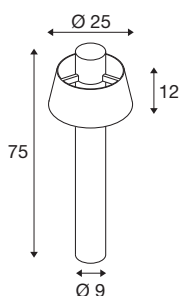

## TECHNISCHE DATEN

Art. Nr.	1007584
Fassung	E27
Anzahl Fassungen	1
IP Code	IP65
Schlagfestigkeitsklasse	IK 08
Montagedetails	Boden
Primäre Nennspannung	220-240V ~50/60Hz
Schutzklasse	II
Wattage	13 W
minimale Umgebungstemperatur	-20 °C
maximale Umgebungstemperatur	45 °C
Farbe	schwarz
Höhe	75 cm
Durchmesser	25 cm
Nettogewicht	2.8 kg
Bruttogewicht	2.996 kg
BIG WHITE Seite	605

## Leuchtmittlempfehlung

1005305	A60 E27 Mirrorhead , LED Leuchtmittel chrom 7,5W 2700K CRI90 180°
1005303	A60 E27 , LED Leuchtmittel transparent 7,5W 2700K CRI90 320°