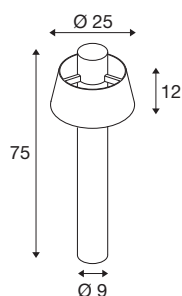

## PHOTONI 75

Lampadaire, E27, 13 W, noir

PHOTONI diffuse une lumière élégante, épurée et discrète, adaptée à tous les extérieurs : le traitement de surface haut de gamme dont bénéficie ce luminaire extérieur permet également de l'utiliser dans les régions côtières (résistance à l'air marin). De plus, ces circuits sont équipés d'une fiche à indice de protection IP68. Par ailleurs, PHOTONI est aussi beau que robuste. Ce luminaire cylindrique et conique est disponible en noir et en aspect rouille unique. Selon la version, son abat-jour flottant dirige la lumière vers le haut ou le bas ou la dévie en parallèles. Le jardin ou tout autre espace extérieur apparaît ainsi sous un jour agréable, qui répond à sa fonction de refuge.

## INFORMATIONS TECHNIQUES

Réf.	1007584
Douille	E27
Nombre de douilles	1
Code IP	IP65
Classe de résistance aux chocs	IK 08
Détails de montage	Sol
Tension nominale primaire	220-240V ~50/60Hz
Classe de protection	II
Puissance en watts	13 W
Température ambiante minimale	-20 °C
Température ambiante maximale	45 °C
Coloris	noir
Hauteur	75 cm
Diamètre	25 cm
Poids net	2.8 kg
Poids brut	2.996 kg
Page du BIG WHITE	605

## Source Préconisée

1005305	A60 E27 tête miroir , ampoule LED, chrome, 7,5 W, 2700 K, IRC90, 180°
1005303	A60 E27 , ampoule LED, transparent, 7,5 W, 2700 K, IRC90, 320°