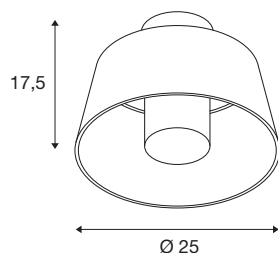

PHOTONI

Deckenaufbauleuchte, konisch, 1x max. 13W, E27, schwarz

PHOTONI verströmt ein elegantes, puristisches und dezentes Licht, das in jedem Außenbereich zu Hause ist: Durch die hochwertige Oberflächenbehandlung ist die Outdoor-Leuchte auch in Küstenregionen einsetzbar (Sea-Air-Resistant). Zusätzlich sind die Platinen mit einem Stecker nach Schutzart IP68 ausgestattet. Dabei ist PHOTONI genauso schön wie robust. Die zylindrisch-konische Leuchte ist in Schwarz und einer außergewöhnlichen Rostoptik verfügbar, je nach Ausführung lenkt der schwebende Schirm das Licht nach unten oder oben oder strahlt es parallel ab. Das lässt den Garten- und Außenbereich wohnlich erscheinen, was dem Wunsch nach Rückzug entspricht.

TECHNISCHE DATEN

Art. Nr.	1007586
Fassung	E27
Anzahl Fassungen	1
IP Code	IP65
Schlagfestigkeitsklasse	IK 08
Montagedetails	Decke
Primäre Nennspannung	220-240V ~50/60Hz
Schutzklasse	I
Wattage	13 W
minimale Umgebungstemperatur	-20 °C
maximale Umgebungstemperatur	45 °C
Farbe	schwarz
Höhe	17.5 cm
Durchmesser	25 cm
Nettogewicht	0.97 kg
Bruttogewicht	1.038 kg
BIG WHITE Seite	789