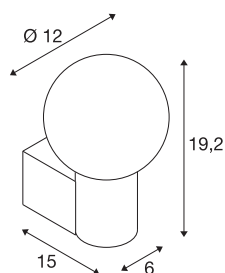

VARYT

Applique en saillie, rond, 1x max. 6 W E14, chromé

L'applique en saillie VARYT ajoute une note de design moderne et élégant dans toutes les salles de bain. Cette conception haut de gamme en acier et aluminium, est disponible en quatre coloris tendance différents. Son abat-jour en verre Triplex diffuse une lumière homogène qui transforme chaque recoin de la pièce en cocon de bien-être. Et, bien sûr, grâce à son indice IP44, VARYT présente une protection optimale contre les projections d'eau.

INFORMATIONS TECHNIQUES

Réf.	1007600
Douille	E14
Source	C35
Nombre de douilles	1
Lampes incluses	Non
Code IP	IP44
Classe de résistance aux chocs	IK 02
Montage	En saillie
Détails de montage	Applique
Tension nominale primaire	220-240V ~50/60Hz
Classe de protection	I
Puissance en watts	6 W
Température ambiante minimale	-20 °C
Température ambiante maximale	40 °C
Température au niveau du verre (sortie de lumière)	45.6 °C
Coloris	chrome
Largeur	12 cm
Hauteur	19.2 cm
Profondeur	15 cm
Poids net	0.81 kg
Poids brut	0.867 kg
Page du BIG WHITE	327