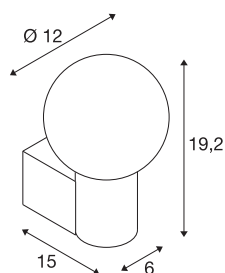

VARYT

Wandaufbauleuchte, rund, 1x max. 6W E14, kupfer

Die VARYT Wandaufbauleuchte bringt modernes, elegantes und SLV-exklusives Design in jedes Badezimmer. Dabei ist die aus Aluminium und Stahl hochwertig gefertigte Leuchte in vier verschiedenen Trendfarben erhältlich. Der weiße Triplex-Glasschirm verströmt ein homogenes Licht, das jeden Raumwinkel zur Wohlfühloase macht. Und natürlich ist VARYT dank ihrer Schutzart IP44 auch optimal vor Spritzwasser geschützt.

TECHNISCHE DATEN

Art. Nr.	1007601
Fassung	E14
Leuchtmittel	C35
Anzahl Fassungen	1
Leuchtmittel inklusive	Nein
IP Code	IP44
Schlagfestigkeitsklasse	IK 02
Montage	Aufbau
Montagedetails	Wand
Primäre Nennspannung	220-240V ~50/60Hz
Schutzklasse	I
Wattage	6 W
minimale Umgebungstemperatur	-20 °C
maximale Umgebungstemperatur	40 °C
Temperatur am Glas (Lichtaustritt)	45,6 °C
Farbe	messing
Breite	12 cm
Höhe	19,2 cm
Tiefe	15 cm
Nettogewicht	0,81 kg
Bruttogewicht	0,867 kg
BIG WHITE Seite	327