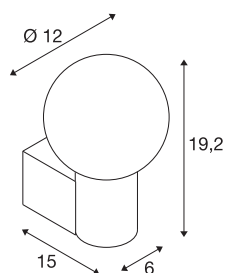

VARYT

Applique en saillie, rond, 1x max. 6 W E14, cuivre

L'applique en saillie VARYT ajoute une note de design moderne et élégant dans toutes les salles de bain. Cette conception haut de gamme en acier et aluminium, est disponible en quatre coloris tendance différents. Son abat-jour en verre Triplex diffuse une lumière homogène qui transforme chaque recoin de la pièce en cocon de bien-être. Et, bien sûr, grâce à son indice IP44, VARYT présente une protection optimale contre les projections d'eau.

INFORMATIONS TECHNIQUES

Réf.	1007601
Douille	E14
Source	C35
Nombre de douilles	1
Lampes incluses	Non
Code IP	IP44
Classe de résistance aux chocs	IK 02
Montage	En saillie
Détails de montage	Applique
Tension nominale primaire	220-240V ~50/60Hz
Classe de protection	I
Puissance en watts	6 W
Température ambiante minimale	-20 °C
Température ambiante maximale	40 °C
Température au niveau du verre (sortie de lumière)	45.6 °C
Coloris	laiton
Largeur	12 cm
Hauteur	19.2 cm
Profondeur	15 cm
Poids net	0.81 kg
Poids brut	0.867 kg
Page du BIG WHITE	327