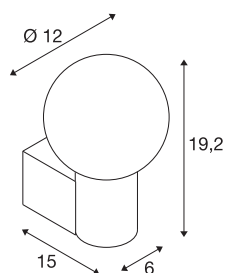

VARYT

Wandaufbauleuchte, rund, 1x max. 6W E14, weiß

Die VARYT Wandaufbauleuchte bringt modernes, elegantes und SLV-exklusives Design in jedes Badezimmer. Dabei ist die aus Aluminium und Stahl hochwertig gefertigte Leuchte in vier verschiedenen Trendfarben erhältlich. Der weiße Triplex-Glasschirm verströmt ein homogenes Licht, das jeden Raumwinkel zur Wohlfühloase macht. Und natürlich ist VARYT dank ihrer Schutzart IP44 auch optimal vor Spritzwasser geschützt.

TECHNISCHE DATEN

Art. Nr.	1007602
Fassung	E14
Leuchtmittel	C35
Anzahl Fassungen	1
Leuchtmittel inklusive	Nein
IP Code	IP44
Schlagfestigkeitsklasse	IK 02
Montage	Aufbau
Montagedetails	Wand
Primäre Nennspannung	220-240V ~50/60Hz
Schutzklasse	I
Wattage	6 W
minimale Umgebungstemperatur	-20 °C
maximale Umgebungstemperatur	40 °C
Temperatur am Glas (Lichtaustritt)	45,6 °C
Farbe	weiß
Breite	12 cm
Höhe	19,2 cm
Tiefe	15 cm
Nettogewicht	0,81 kg
Bruttogewicht	0,867 kg
BIG WHITE Seite	327