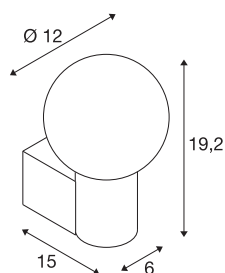

VARYT

Applique en saillie, rond, 1x max. 6 W E14, blanc

L'applique en saillie VARYT ajoute une note de design moderne et élégant dans toutes les salles de bain. Cette conception haut de gamme en acier et aluminium, est disponible en quatre coloris tendance différents. Son abat-jour en verre Triplex diffuse une lumière homogène qui transforme chaque recoin de la pièce en cocon de bien-être. Et, bien sûr, grâce à son indice IP44, VARYT présente une protection optimale contre les projections d'eau.

INFORMATIONS TECHNIQUES

Réf.	1007602
Douille	E14
Source	C35
Nombre de douilles	1
Lampes incluses	Non
Code IP	IP44
Classe de résistance aux chocs	IK 02
Montage	En saillie
Détails de montage	Applique
Tension nominale primaire	220-240V ~50/60Hz
Classe de protection	I
Puissance en watts	6 W
Température ambiante minimale	-20 °C
Température ambiante maximale	40 °C
Température au niveau du verre (sortie de lumière)	45.6 °C
Coloris	blanc
Largeur	12 cm
Hauteur	19.2 cm
Profondeur	15 cm
Poids net	0.81 kg
Poids brut	0.867 kg
Page du BIG WHITE	327