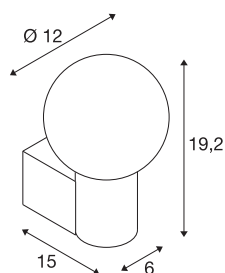

VARYT

Wandaufbauleuchte, rund, 1x max. 6W E14, schwarz

Die VARYT Wandaufbauleuchte bringt modernes, elegantes und SLV-exklusives Design in jedes Badezimmer. Dabei ist die aus Aluminium und Stahl hochwertig gefertigte Leuchte in vier verschiedenen Trendfarben erhältlich. Der weiße Triplex-Glasschirm verströmt ein homogenes Licht, das jeden Raumwinkel zur Wohlfühloase macht. Und natürlich ist VARYT dank ihrer Schutzart IP44 auch optimal vor Spritzwasser geschützt.

TECHNISCHE DATEN

Art. Nr.	1007603
Fassung	E14
Leuchtmittel	C35
Anzahl Fassungen	1
Leuchtmittel inklusive	Nein
IP Code	IP44
Schlagfestigkeitsklasse	IK 02
Montage	Aufbau
Montagedetails	Wand
Primäre Nennspannung	220-240V ~50/60Hz
Schutzklasse	I
Wattage	6 W
minimale Umgebungstemperatur	-20 °C
maximale Umgebungstemperatur	40 °C
Temperatur am Glas (Lichtaustritt)	45,6 °C
Farbe	schwarz
Breite	12 cm
Höhe	19,2 cm
Tiefe	15 cm
Nettogewicht	0,81 kg
Bruttogewicht	0,867 kg
BIG WHITE Seite	327