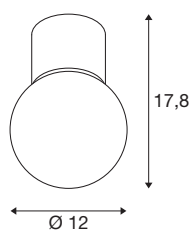

VARYT

Deckenaufbauleuchte, rund, 1x max. 6W E14, chrom

Die VARYT Deckenaufbauleuchte bringt modernes, elegantes und SLV-exklusives Design in jedes Badezimmer. Dabei ist die aus Aluminium und Stahl hochwertig gefertigte Leuchte in vier verschiedenen Trendfarben erhältlich. Der weiße Triplex-Glasschirm verströmt ein homogenes Licht, das jeden Raumwinkel zur Wohlfühloase macht. Und natürlich ist VARYT dank ihrer Schutzart IP44 auch optimal vor Spritzwasser geschützt.

TECHNISCHE DATEN

Art. Nr.	1007604
Fassung	E14
Leuchtmittel	C35
Anzahl Fassungen	1
Leuchtmittel inklusive	Nein
IP Code	IP44
Schlagfestigkeitsklasse	IK 02
Montage	Aufbau
Montagedetails	Decke
Primäre Nennspannung	220-240V ~50/60Hz
Schutzklasse	I
Wattage	6 W
minimale Umgebungstemperatur	-20 °C
maximale Umgebungstemperatur	40 °C
Temperatur am Glas (Lichtaustritt)	27.9 °C
Farbe	chrom
Höhe	17.8 cm
Durchmesser	12 cm
Nettogewicht	0.52 kg
Bruttogewicht	0.556 kg
BIG WHITE Seite	251