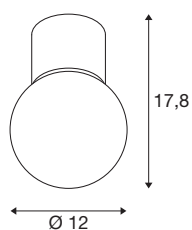

VARYT

Deckenaufbauleuchte, rund, 1x max. 6W E14, kupfer

Die VARYT Deckenaufbauleuchte bringt modernes, elegantes und SLV-exklusives Design in jedes Badezimmer. Dabei ist die aus Aluminium und Stahl hochwertig gefertigte Leuchte in vier verschiedenen Trendfarben erhältlich. Der weiße Triplex-Glasschirm verströmt ein homogenes Licht, das jeden Raumwinkel zur Wohlfühloase macht. Und natürlich ist VARYT dank ihrer Schutzart IP44 auch optimal vor Spritzwasser geschützt.

TECHNISCHE DATEN

Art. Nr.	1007605
Fassung	E14
Leuchtmittel	C35
Anzahl Fassungen	1
Leuchtmittel inklusive	Nein
IP Code	IP44
Schlagfestigkeitsklasse	IK 02
Montage	Aufbau
Montagedetails	Decke
Primäre Nennspannung	220-240V ~50/60Hz
Schutzklasse	I
Wattage	6 W
minimale Umgebungstemperatur	-20 °C
maximale Umgebungstemperatur	40 °C
Temperatur am Glas (Lichtaustritt)	27.9 °C
Farbe	messing
Höhe	17.8 cm
Durchmesser	12 cm
Nettogewicht	0.52 kg
Bruttogewicht	0.556 kg
BIG WHITE Seite	251