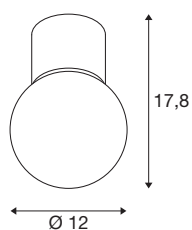

VARYT

Deckenaufbauleuchte, rund, 1x max. 6W E14, weiß

Die VARYT Deckenaufbauleuchte bringt modernes, elegantes und SLV-exklusives Design in jedes Badezimmer. Dabei ist die aus Aluminium und Stahl hochwertig gefertigte Leuchte in vier verschiedenen Trendfarben erhältlich. Der weiße Triplex-Glasschirm verströmt ein homogenes Licht, das jeden Raumwinkel zur Wohlfühloase macht. Und natürlich ist VARYT dank ihrer Schutzart IP44 auch optimal vor Spritzwasser geschützt.

TECHNISCHE DATEN

Art. Nr.	1007606
Fassung	E14
Leuchtmittel	C35
Anzahl Fassungen	1
Leuchtmittel inklusive	Nein
IP Code	IP44
Schlagfestigkeitsklasse	IK 02
Montage	Aufbau
Montagedetails	Decke
Primäre Nennspannung	220-240V ~50/60Hz
Schutzklasse	I
Wattage	6 W
minimale Umgebungstemperatur	-20 °C
maximale Umgebungstemperatur	40 °C
Temperatur am Glas (Lichtaustritt)	27.9 °C
Farbe	weiß
Höhe	17.8 cm
Durchmesser	12 cm
Nettogewicht	0.52 kg
Bruttogewicht	0.556 kg
BIG WHITE Seite	251