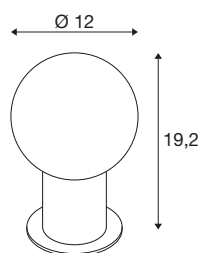

VARYT

Tischleuchte, E14, IP20, chrom

Einfach eine runde Sache auf jedem Tisch: VARYT überzeugt durch ihr modernes, elegantes und SLV-exklusives Design. Dabei ist die aus Aluminium und Stahl hochwertig gefertigte Tischleuchte in vier verschiedenen Trendfarben verfügbar. Der weiße Triplex-Glasschirm verströmt ein homogenes Licht, das eine äußerst gemütliche Atmosphäre verspricht. Dekorativ, elegant und über das schwarze Stoffkabel ist VARYT auch schnell an jeder Steckdose angeschlossen.

TECHNISCHE DATEN

Art. Nr.	1007621
Fassung	E14
Leuchtmittel	C35
Anzahl Fassungen	1
Leuchtmittel inklusive	Nein
IP Code	IP 20
Schlagfestigkeitsklasse	IK 02
Schlagfestigkeit	0.2 Joule
Montage	Mobil
Primäre Nennspannung	220-240V ~50/60Hz
Schutzklasse	II
Wattage	6 W
minimale Umgebungstemperatur	-20 °C
maximale Umgebungstemperatur	40 °C
Farbe	chrom
Höhe	19.2 cm
Durchmesser	12 cm
Nettogewicht	0.68 kg
Bruttogewicht	0.728 kg
BIG WHITE Seite	443