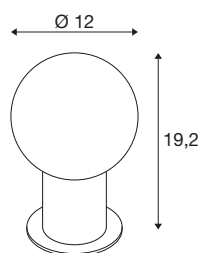

VARYT

Tischleuchte, E14, IP20, weiß

Einfach eine runde Sache auf jedem Tisch: VARYT überzeugt durch ihr modernes, elegantes und SLV-exklusives Design. Dabei ist die aus Aluminium und Stahl hochwertig gefertigte Tischleuchte in vier verschiedenen Trendfarben verfügbar. Der weiße Triplex-Glasschirm verströmt ein homogenes Licht, das eine äußerst gemütliche Atmosphäre verspricht. Dekorativ, elegant und über das schwarze Stoffkabel ist VARYT auch schnell an jeder Steckdose angeschlossen.

TECHNISCHE DATEN

Art. Nr.	1007622
Fassung	E14
Leuchtmittel	C35
Anzahl Fassungen	1
Leuchtmittel inklusive	Nein
IP Code	IP 20
Schlagfestigkeitsklasse	IK 02
Schlagfestigkeit	0.2 Joule
Montage	Mobil
Primäre Nennspannung	220-240V ~50/60Hz
Schutzklasse	II
Wattage	6 W
minimale Umgebungstemperatur	-20 °C
maximale Umgebungstemperatur	40 °C
Farbe	weiß
Höhe	19.2 cm
Durchmesser	12 cm
Nettogewicht	0.68 kg
Bruttogewicht	0.728 kg
BIG WHITE Seite	443