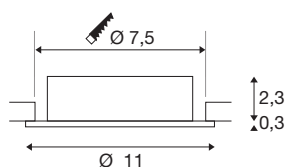

## NEW TRIA® 75 XL

Deckeneinbauleuchte, rund, max. 10W, GU10, schwarz

Entdecken Sie die neue Generation unserer NEW TRIA® Deckeneinbauleuchte mit noch mehr Modularität für ein individuelles Erlebnis Licht. Dabei gibt es Topseller wie die NEW TRIA® 75 XL GU10 Version auch gleich als komplettes Set. Vielfältige Gestaltungsmöglichkeiten sind dank austauschbarer LED Leuchtmittel und drei elegante Gehäusefarben (Schwarz/Weiss/Aluminium) garantiert. Der Schwenkbereich ermöglicht eine flexible Ausrichtung des hochwertigen Lichts. Und dank des mitgelieferten 75mm Einbaurings sind die Downlights auch noch so schnell wie einfach installiert.

## TECHNISCHE DATEN

Art. Nr.	1007625
Fassung	GU10
Leuchtmittel	LED GU10 51mm
Anzahl Fassungen	1
Leuchtmittel inklusive	Nein
Schwenkbereich	30 °
Dreh- oder Schwenkbar	tiltable
IP Code	IP20
Schlagfestigkeitsklasse	IK 02
Schlagfestigkeit	0.2 Joule
Montage	Einbau
Montagedetails	Decke
Primäre Nennspannung	220-240V ~50/60Hz
Schutzklasse	II
Wattage	10 W
Umgebungstemperatur	25 °C
maximale Umgebungstemperatur	25 °C
Farbe	schwarz
Höhe	2.6 cm
Durchmesser	11 cm
Nettogewicht	0.14 kg
Bruttogewicht	0.15 kg

Ausschnittsform	rund
Einbautiefe	6.5 cm
Einbaudurchmesser	7.5 cm
BIG WHITE Seite	139