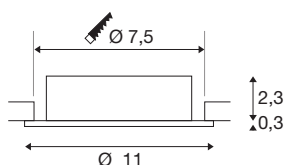

NEW TRIA® 75 XL

encastré de plafond, rond, max. 10 W, GU10, noir

Découvrez la nouvelle génération de notre encastré de plafond NEW TRIA® à la modularité accrue pour personnaliser votre expérience lumineuse. Certains best-sellers, comme le NEW TRIA® 75 XL en version GU10, existent également en kit complet. Grâce à sa source LED interchangeable et ses trois élégants coloris de boîtier (noir/blanc/aluminium), il vous garantit de pouvoir réaliser toute une palette d'aménagements décoratifs. Sa plage d'inclinaison permet d'orienter sa belle lumière avec une grande flexibilité. Et le cadre de montage 75 mm fourni assure l'installation aussi simple que rapide des downlights.

INFORMATIONS TECHNIQUES

Réf.	1007625
Douille	GU10
Source	LED GU10 51mm
Nombre de douilles	1
Lampes incluses	Non
Plage d'inclinaison	30 °
Orientable ou inclinable	inclinable
Code IP	IP20
Classe de résistance aux chocs	IK 02
Résistance aux chocs	0.2 Joule
Montage	Encastrement
Détails de montage	Plafond
Tension nominale primaire	220-240V ~50/60Hz
Classe de protection	II
Puissance en watts	10 W
Température ambiante	25 °C
Température ambiante maximale	25 °C
Coloris	noir
Hauteur	2.6 cm
Diamètre	11 cm
Poids net	0.14 kg
Poids brut	0.15 kg

Forme de découpe	rond
Profondeur d'encastrement	6.5 cm
Diamètre d'encastrement	7.5 cm
Page du BIG WHITE	139

Source Préconisée

1005077	Source LED QPAR51 , noir, GU10, 2700K
1005273	QPAR51 GU10 , ampoule LED, 6 W, 2200-2700 K, IRC90, 36°
1005083	Source LED QPAR51 , noir, GU10, 4000K
1005080	Source LED QPAR51 , noir, GU10, 3000K