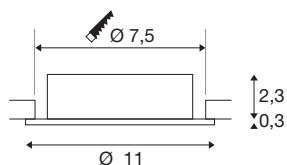

NEW TRIA® 75 XL

Deckeneinbauleuchte, rund, max. 10W, GU10, aluminium

Entdecken Sie die neue Generation unserer NEW TRIA® Deckeneinbauleuchte mit noch mehr Modularität für ein individuelles Erlebnis Licht. Dabei gibt es Topseller wie die NEW TRIA® 75 XL GU10 Version auch gleich als komplettes Set. Vielfältige Gestaltungsmöglichkeiten sind dank austauschbarer LED Leuchtmittel und drei elegante Gehäusefarben (Schwarz/Weiss/Aluminium) garantiert. Der Schwenkbereich ermöglicht eine flexible Ausrichtung des hochwertigen Lichts. Und dank des mitgelieferten 75mm Einbaurings sind die Downlights auch noch so schnell wie einfach installiert.

TECHNISCHE DATEN

Art. Nr.	1007626
Fassung	GU10
Leuchtmittel	LED GU10 51mm
Anzahl Fassungen	1
Leuchtmittel inklusive	Nein
Schwenkbereich	30 °
Dreh- oder Schwenkbar	tiltable
IP Code	IP20
Schlagfestigkeitsklasse	IK 02
Schlagfestigkeit	0.2 Joule
Montage	Einbau
Montagedetails	Decke
Primäre Nennspannung	220-240V ~50/60Hz
Schutzklasse	II
Wattage	10 W
Umgebungstemperatur	25 °C
maximale Umgebungstemperatur	25 °C
Farbe	aluminium
Höhe	2.6 cm
Durchmesser	11 cm
Nettogewicht	0.14 kg
Bruttogewicht	0.15 kg

Ausschnittsform	rund
Einbautiefe	6.5 cm
Einbaudurchmesser	7.5 cm
BIG WHITE Seite	139

Leuchtmittlempfehlung

1005075	LED Leuchtmittel QPAR-51 , GU10, 2700K, grau
1005081	LED Leuchtmittel QPAR-51 , GU10, 4000K, grau
1005273	QPAR51 GU10 , LED Leuchtmittel 6W 2200 2700K CRI90 36°
1005078	LED Leuchtmittel QPAR-51 , GU10, 3000K, grau