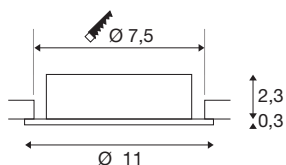

## NEW TRIA® 75 XL

encastré de plafond, rond, max. 10 W, GU10, aluminium

Découvrez la nouvelle génération de notre encastré de plafond NEW TRIA® à la modularité accrue pour personnaliser votre expérience lumineuse. Certains best-sellers, comme le NEW TRIA® 75 XL en version GU10, existent également en kit complet. Grâce à sa source LED interchangeable et ses trois élégants coloris de boîtier (noir/blanc/aluminium), il vous garantit de pouvoir réaliser toute une palette d'aménagements décoratifs. Sa plage d'inclinaison permet d'orienter sa belle lumière avec une grande flexibilité. Et le cadre de montage 75 mm fourni assure l'installation aussi simple que rapide des downlights.

## INFORMATIONS TECHNIQUES

Réf.	1007626
Douille	GU10
Source	LED GU10 51mm
Nombre de douilles	1
Lampes incluses	Non
Plage d'inclinaison	30 °
Orientable ou inclinable	inclinable
Code IP	IP20
Classe de résistance aux chocs	IK 02
Résistance aux chocs	0.2 Joule
Montage	Encastrement
Détails de montage	Plafond
Tension nominale primaire	220-240V ~50/60Hz
Classe de protection	II
Puissance en watts	10 W
Température ambiante	25 °C
Température ambiante maximale	25 °C
Coloris	alu
Hauteur	2.6 cm
Diamètre	11 cm
Poids net	0.14 kg
Poids brut	0.15 kg

Forme de découpe	rond
Profondeur d'encastrement	6.5 cm
Diamètre d'encastrement	7.5 cm
Page du BIG WHITE	139