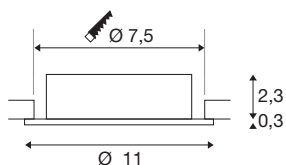

## NEW TRIA® 75 XL

oprawa sufitowa wpuszczana, okrągła, maks. 10 W, GU10, aluminiowa

Odkryj nową generację naszej oprawy sufitowej wpuszczanej NEW TRIA® z jeszcze większą liczbą funkcji modułowych zapewniających indywidualne doznania świetlne. Bestsellery takie jak NEW TRIA® w wersji 75 XL GU10 dostępne są także jako kompletne zestawy. Wymienne lampy LED i trzy eleganckie kolory obudowy (czarny/biały/aluminium) zapewniają różnorodne możliwości projektowe. Zakres obrotu umożliwia elastyczne ustawienie wysokiej jakości światła. A dzięki dostarczonemu pierścieniowi montażowemu w rozmiarze 75 mm oprawy typu downlight można zainstalować szybko i łatwo.

## DANE TECHNICZNE

Nr artykułu	1007626
Oprawa	GU10
Źródło światła	LED GU10 51mm
Liczba opraw	1
Dołączony iluminator	Nie
Zakres przechyłu	30 °
Obrotowa lub przechyłna	tiltable
Kod IP	IP20
Klasa odporności na uderzenia	IK 02
Odporność na uderzenia	0.2 Joule
Montaż	Wersja do wbudowania
Szczegóły dotyczące montażu	Wersja sufitowa
Pierwotne napięcie znamionowe	220-240V ~50/60Hz
Klasy ochrony	II
Wydajność	10 W
Temperatura otoczenia	25 °C
Temperatura otoczenia	25 °C
Kolor	aluminium
Wysokość	2.6 cm
średnica	11 cm
Waga netto	0.14 kg
Waga brutto	0.15 kg

Forma do wycinania	okrągła
Głębokość montażowa	6.5 cm
Średnica montażowa	7.5 cm
Strona BIG WHITE	139