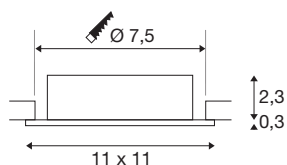

NEW TRIA® 75 XL

Deckeneinbauleuchte, quadratisch, max. 10W, GU10, weiß

Entdecken Sie die neue Generation unserer NEW TRIA® Deckeneinbauleuchte mit noch mehr Modularität für ein individuelles Erlebnis Licht. Dabei gibt es Topseller wie die NEW TRIA® 75 XL GU10 Version auch gleich als komplettes Set. Vielfältige Gestaltungsmöglichkeiten sind dank austauschbarer LED Leuchtmittel und drei elegante Gehäusefarben (Schwarz/Weiss/Aluminium) garantiert. Der Schwenkbereich ermöglicht eine flexible Ausrichtung des hochwertigen Lichts. Und dank des mitgelieferten 75mm Einbaurings sind die Downlights auch noch so schnell wie einfach installiert.

TECHNISCHE DATEN

Art. Nr.	1007627
Fassung	GU10
Leuchtmittel	LED GU10 51mm
Anzahl Fassungen	1
Leuchtmittel inklusive	Nein
Schwenkbereich	30 °
Dreh- oder Schwenkbar	tiltable
IP Code	IP20
Schlagfestigkeitsklasse	IK 02
Schlagfestigkeit	0.2 Joule
Montage	Einbau
Montagedetails	Decke
Primäre Nennspannung	220-240V ~50/60Hz
Schutzklasse	II
Wattage	10 W
Umgebungstemperatur	25 °C
maximale Umgebungstemperatur	25 °C
Farbe	weiß
Länge	11 cm
Breite	11 cm
Höhe	2.6 cm
Nettogewicht	0.16 kg

Bruttogewicht	0.171 kg
Ausschnittsform	rund
Einbautiefe	6.5 cm
Einbaudurchmesser	7.5 cm
BIG WHITE Seite	139

Leuchtmittlempfehlung

1005273	QPAR51 GU10 , LED Leuchtmittel 6W 2200 2700K CRI90 36°
1005079	LED Leuchtmittel QPAR- 51 , GU10, 3000K, weiß
1005076	LED Leuchtmittel QPAR- 51 , GU10, 2700K, weiß
1005082	LED Leuchtmittel QPAR- 51 , GU10, 4000K, weiß