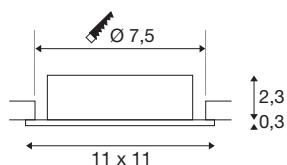

NEW TRIA® 75 XL

Deckeneinbauleuchte, quadratisch, max. 10W, GU10, aluminium

Entdecken Sie die neue Generation unserer NEW TRIA® Deckeneinbauleuchte mit noch mehr Modularität für ein individuelles Erlebnis Licht. Dabei gibt es Topseller wie die NEW TRIA® 75 XL GU10 Version auch gleich als komplettes Set. Vielfältige Gestaltungsmöglichkeiten sind dank austauschbarer LED Leuchtmittel und drei elegante Gehäusefarben (Schwarz/Weiss/Aluminium) garantiert. Der Schwenkbereich ermöglicht eine flexible Ausrichtung des hochwertigen Lichts. Und dank des mitgelieferten 75mm Einbaurings sind die Downlights auch noch so schnell wie einfach installiert.

TECHNISCHE DATEN

Art. Nr.	1007629
Fassung	GU10
Leuchtmittel	LED GU10 51mm
Anzahl Fassungen	1
Leuchtmittel inklusive	Nein
Schwenkbereich	30 °
Dreh- oder Schwenkbar	tiltable
IP Code	IP20
Schlagfestigkeitsklasse	IK 02
Schlagfestigkeit	0.2 Joule
Montage	Einbau
Montagedetails	Decke
Primäre Nennspannung	220-240V ~50/60Hz
Schutzklasse	II
Wattage	10 W
Umgebungstemperatur	25 °C
maximale Umgebungstemperatur	25 °C
Farbe	aluminium
Länge	11 cm
Breite	11 cm
Höhe	2.6 cm
Nettogewicht	0.16 kg

Bruttogewicht	0.171 kg
Ausschnittsform	rund
Einbautiefe	6.5 cm
Einbaudurchmesser	7.5 cm
BIG WHITE Seite	139

Leuchtmittlempfehlung

1005075	LED Leuchtmittel QPAR-51 , GU10, 2700K, grau
1005081	LED Leuchtmittel QPAR-51 , GU10, 4000K, grau
1005273	QPAR51 GU10 , LED Leuchtmittel 6W 2200 2700K CRI90 36°
1005078	LED Leuchtmittel QPAR-51 , GU10, 3000K, grau