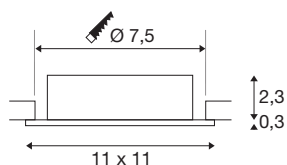

NEW TRIA® 75 XL

encastré de plafond, carré, max. 10 W, GU10, aluminium

Découvrez la nouvelle génération de notre encastré de plafond NEW TRIA® à la modularité accrue pour personnaliser votre expérience lumineuse. Certains best-sellers, comme le NEW TRIA® 75 XL en version GU10, existent également en kit complet. Grâce à sa source LED interchangeable et ses trois élégants coloris de boîtier (noir/blanc/aluminium), il vous garantit de pouvoir réaliser toute une palette d'aménagements décoratifs. Sa plage d'inclinaison permet d'orienter sa belle lumière avec une grande flexibilité. Et le cadre de montage 75 mm fourni assure l'installation aussi simple que rapide des downlights.

INFORMATIONS TECHNIQUES

Réf.	1007629
Douille	GU10
Source	LED GU10 51mm
Nombre de douilles	1
Lampes incluses	Non
Plage d'inclinaison	30 °
Orientable ou inclinable	inclinable
Code IP	IP20
Classe de résistance aux chocs	IK 02
Résistance aux chocs	0.2 Joule
Montage	Encastrement
Détails de montage	Plafond
Tension nominale primaire	220-240V ~50/60Hz
Classe de protection	II
Puissance en watts	10 W
Température ambiante	25 °C
Température ambiante maximale	25 °C
Coloris	alu
Longueur	11 cm
Largeur	11 cm
Hauteur	2.6 cm
Poids net	0.16 kg

Poids brut	0.171 kg
Forme de découpe	rond
Profondeur d'encastrement	6.5 cm
Diamètre d'encastrement	7.5 cm
Page du BIG WHITE	139

Source Préconisée

1005273	QPAR51 GU10 , ampoule LED, 6 W, 2200-2700 K, IRC90, 36°
1005075	Source LED QPAR51 , gris, GU10, 2700K
1005081	Source LED QPAR51 , gris, GU10, 4000K
1005078	Source LED QPAR51 , gris, GU10, 3000K