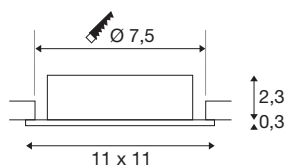

## NEW TRIA® 75 XL

oprawa sufitowa wpuszczana, kwadratowa, maks. 10 W, GU10, aluminiowa

Odkryj nową generację naszej oprawy sufitowej wpuszczanej NEW TRIA® z jeszcze większą liczbą funkcji modułowych zapewniających indywidualne doznania świetlne. Bestsellery takie jak NEW TRIA® w wersji 75 XL GU10 dostępne są także jako kompletne zestawy. Wymienne lampy LED i trzy eleganckie kolory obudowy (czarny/biały/aluminium) zapewniają różnorodne możliwości projektowe. Zakres obrotu umożliwia elastyczne ustawienie wysokiej jakości światła. A dzięki dostarczonemu pierścieniowi montażowemu w rozmiarze 75 mm oprawy typu downlight można zainstalować szybko i łatwo.

## DANE TECHNICZNE

Nr artykułu	1007629
Oprawa	GU10
Źródło światła	LED GU10 51mm
Liczba opraw	1
Dołączony iluminator	Nie
Zakres przechyłu	30 °
Obrotowa lub przechyłna	tiltable
Kod IP	IP20
Klasa odporności na uderzenia	IK 02
Odporność na uderzenia	0.2 Joule
Montaż	Wersja do wbudowania
Szczegóły dotyczące montażu	Wersja sufitowa
Pierwotne napięcie znamionowe	220-240V ~50/60Hz
Klasy ochrony	II
Wydajność	10 W
Temperatura otoczenia	25 °C
Temperatura otoczenia	25 °C
Kolor	aluminium
Długość	11 cm
Szerokość	11 cm
Wysokość	2.6 cm
Waga netto	0.16 kg

Waga brutto	0.171 kg
Forma do wycinania	okrągła
Głębokość montażowa	6.5 cm
Średnica montażowa	7.5 cm
Strona BIG WHITE	139