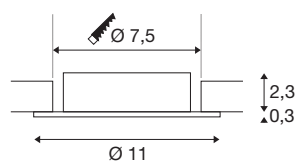

NEW TRIA® 75 XL

Deckeneinbauring, D: 11 H: 2.6 cm, IP20, weiß

Entdecken Sie die neue Generation unserer NEW TRIA® Serie und konfigurieren Sie ein individuelles Erlebnis Licht. Ein modulares Element ist der Einbauring, der als schwenkbare, schwenk- und rotierbare oder rundum geschützte IP 65 Version erhältlich ist. In den Farben Schwarz, Weiß, Roségold oder gebürstetem Aluminium fügt er sich harmonisch in jedes Raumambiente ein. Für die einfache Montage wird der speziell für einen Lochdurchmesser von 75mm konzipierte Einbauring mit Clip- sowie Blattfedern geliefert.

TECHNISCHE DATEN

Art. Nr.	1007630
IP Code	IP20
Montage	Einbau
Montagedetails	Decke
Farbe	weiß
Höhe	2.6 cm
Durchmesser	11 cm
Nettogewicht	0.1 kg
Bruttogewicht	0.107 kg
Ausschnittsform	rund
Einbaudurchmesser	7.5 cm
BIG WHITE Seite	126