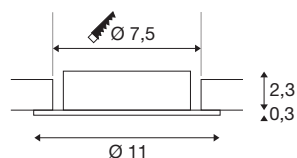

NEW TRIA® 75 XL

ring voor plafondbouw, D: 11 H: 2.6 cm, IP 20, wit

Ontdek de nieuwe generatie van onze NEW TRIA®-serie en configureer een individuele verlichtingservaring. De montagering is een modulair element en is verkrijgbaar als draaibare, zwenkbare en roterende of rondom beschermde IP 65-versie. In de kleuren zwart, wit, roségoud of geborsteld aluminium past hij harmonieus in elke kamer. Voor eenvoudige installatie wordt de inbouwring, speciaal ontworpen voor een gatdiameter van 75 mm, geleverd met clip en bladveren.

TECHNISCHE GEGEVENS

Art.nr.	1007630
IP-code	IP20
Kleur	wit
Hoogte	2.6 cm
Diameter	11 cm
Nettogewicht	0.105 kg
Brutogewicht	0.135 kg
Uitsparingsvorm	rond
Inbouwdiameter	7.5 cm
BIG WHITE pagina	123

Toebehoren