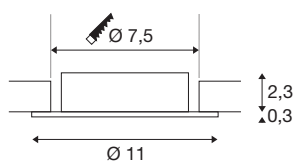

NEW TRIA® 75 XL

Deckeneinbauring, D: 11 H: 2.6 cm, IP20, schwarz

Entdecken Sie die neue Generation unserer NEW TRIA® Serie und konfigurieren Sie ein individuelles Erlebnis Licht. Ein modulares Element ist der Einbauring, der als schwenkbare, schwenk- und rotierbare oder rundum geschützte IP 65 Version erhältlich ist. In den Farben Schwarz, Weiß, Roségold oder gebürstetem Aluminium fügt er sich harmonisch in jedes Raumambiente ein. Für die einfache Montage wird der speziell für einen Lochdurchmesser von 75mm konzipierte Einbauring mit Clip- sowie Blattfedern geliefert.

TECHNISCHE DATEN

Art. Nr.	1007631
IP Code	IP20
Montage	Einbau
Montagedetails	Decke
Farbe	schwarz
Höhe	2.6 cm
Durchmesser	11 cm
Nettogewicht	0.1 kg
Bruttogewicht	0.107 kg
Ausschnittsform	rund
Einbaudurchmesser	7.5 cm
BIG WHITE Seite	126