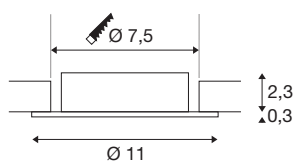

## NEW TRIA® 75 XL

Deckeneinbauring, D: 11 H: 2.6 cm, IP20, aluminium

Entdecken Sie die neue Generation unserer NEW TRIA® Serie und konfigurieren Sie ein individuelles Erlebnis Licht. Ein modulares Element ist der Einbauring, der als schwenkbare, schwenk- und rotierbare oder rundum geschützte IP 65 Version erhältlich ist. In den Farben Schwarz, Weiß, Roségold oder gebürstetem Aluminium fügt er sich harmonisch in jedes Raumambiente ein. Für die einfache Montage wird der speziell für einen Lochdurchmesser von 75mm konzipierte Einbauring mit Clip- sowie Blattfedern geliefert.

## TECHNISCHE DATEN

Art. Nr.	1007632
IP Code	IP20
Montage	Einbau
Montagedetails	Decke
Farbe	aluminium
Höhe	2.6 cm
Durchmesser	11 cm
Nettogewicht	0.1 kg
Bruttogewicht	0.107 kg
Ausschnittsform	rund
Einbaudurchmesser	7.5 cm
BIG WHITE Seite	126