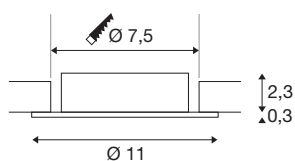

NEW TRIA® 75 XL

cadre de montage pour plafonnier, D : 11 H : 2,6 cm, IP20, aluminium

Découvrez la nouvelle génération de notre gamme NEW TRIA® et configurez votre expérience lumineuse personnalisée. Son cadre de montage est un élément modulaire disponible en version inclinable, orientable et pivotante ou dans un modèle à protection IP 65 intégrale. Avec ses coloris noir, blanc, or rose et aluminium brossé, il s'intègre harmonieusement dans toutes les ambiances décoratives. Pour faciliter le montage, ce cadre de montage conçu spécialement pour un diamètre d'encastrement de 75 mm est livré avec des clips ressorts et des lames ressorts.

INFORMATIONS TECHNIQUES

Réf.	1007632
Code IP	IP20
Montage	Encastrément
Détails de montage	Plafond
Coloris	alu
Hauteur	2.6 cm
Diamètre	11 cm
Poids net	0.1 kg
Poids brut	0.107 kg
Forme de découpe	rond
Diamètre d'encastrement	7.5 cm
Page du BIG WHITE	126