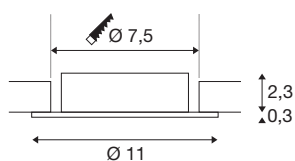

NEW TRIA® 75 XL

pierścień montażowy, śr.: 11 wys.: 2,6 cm, IP20, aluminiowa

Odkryj nową generację naszej serii NEW TRIA® i skonfiguruj swoje indywidualne oświetlenie. Elementem modułowym jest pierścień montażowy, który jest dostępny w wersji obrotowej, odchylanej i przechylanej lub w wersji z ochroną IP 65. W kolorach czarnym, białym, różowożółtym lub szczotkowanego aluminium harmonijnie komponuje się z każdym wystrojem wnętrza. Pierścień montażowy, zaprojektowany specjalnie do otworu o średnicy 75 mm, jest dostarczany z klipsem i sprężynami piórowymi ułatwiającymi montaż.

DANE TECHNICZNE

Nr artykułu	1007632
Kod IP	IP20
Montaż	Wersja do wbudowania
Szczegóły dotyczące montażu	Wersja sufitowa
Kolor	aluminium
Wysokość	2.6 cm
średnica	11 cm
Waga netto	0.1 kg
Waga brutto	0.107 kg
Forma do wycinania	okrągła
Średnica montażowa	7.5 cm
Strona BIG WHITE	126