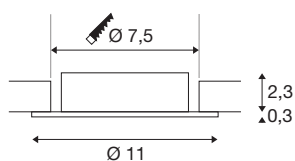

## NEW TRIA® 75 XL

Deckeneinbauring, D: 11 H: 2.6 cm, IP20, roségold

Entdecken Sie die neue Generation unserer NEW TRIA® Serie und konfigurieren Sie ein individuelles Erlebnis Licht. Ein modulares Element ist der Einbauring, der als schwenkbare, schwenk- und rotierbare oder rundum geschützte IP 65 Version erhältlich ist. In den Farben Schwarz, Weiß, Roségold oder gebürstetem Aluminium fügt er sich harmonisch in jedes Raumambiente ein. Für die einfache Montage wird der speziell für einen Lochdurchmesser von 75mm konzipierte Einbauring mit Clip- sowie Blattfedern geliefert.

## TECHNISCHE DATEN

Art. Nr.	1007633
IP Code	IP20
Montage	Einbau
Montagedetails	Decke
Farbe	gold
Höhe	2.6 cm
Durchmesser	11 cm
Nettogewicht	0.1 kg
Bruttogewicht	0.107 kg
Ausschnittsform	rund
Einbaudurchmesser	7.5 cm
BIG WHITE Seite	126