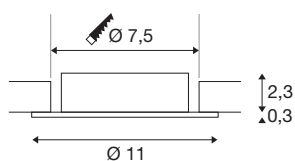

## NEW TRIA® 75 XL

**pierścień montażowy, śr.: 11 wys.: 2,6 cm, IP20, złotoróżowa**

Odkryj nową generację naszej serii NEW TRIA® i skonfiguruj swoje indywidualne oświetlenie. Elementem modułowym jest pierścień montażowy, który jest dostępny w wersji obrotowej, odchylanej i przechylanej lub w wersji z ochroną IP 65. W kolorach czarnym, białym, różowozłotym lub szczotkowanego aluminium harmonijnie komponuje się z każdym wystrojem wnętrza. Pierścień montażowy, zaprojektowany specjalnie do otworu o średnicy 75 mm, jest dostarczany z klipsem i sprężynami piórowymi ułatwiającymi montaż.

### DANE TECHNICZNE

Nr artykułu	1007633
Kod IP	IP20
Montaż	Wersja do wbudowania
Szczegóły dotyczące montażu	Wersja sufitowa
Kolor	złoto
Wysokość	2.6 cm
średnica	11 cm
Waga netto	0.1 kg
Waga brutto	0.107 kg
Forma do wycinania	okrągła
Średnica montażowa	7.5 cm
Strona BIG WHITE	126