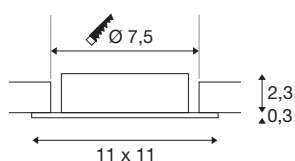

NEW TRIA® 75 XL

Deckeneinbauring, L: 11 B: 11 H: 2.6 cm, weiß

Entdecken Sie die neue Generation unserer NEW TRIA® Serie und konfigurieren Sie ein individuelles Erlebnis Licht. Ein modulares Element ist der Einbauring, der als schwenkbare, schwenk- und rotierbare oder rundum geschützte IP 65 Version erhältlich ist. In den Farben Schwarz, Weiß, Roségold oder gebürstetem Aluminium fügt er sich harmonisch in jedes Raumambiente ein. Für die einfache Montage wird der speziell für einen Lochdurchmesser von 75mm konzipierte Einbauring mit Clip- sowie Blattfedern geliefert.

TECHNISCHE DATEN

Art. Nr.	1007634
IP Code	IP20
Montage	Einbau
Montagedetails	Decke
Farbe	weiß
Länge	11 cm
Breite	11 cm
Höhe	2.6 cm
Nettogewicht	0.11 kg
Bruttogewicht	0.118 kg
Ausschnittsform	rund
Einbaudurchmesser	7.5 cm
BIG WHITE Seite	126