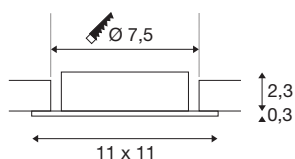

NEW TRIA® 75 XL

cadre de montage pour plafonnier, L : 11 l : 11 H : 2,6 cm, IP20, blanc

Découvrez la nouvelle génération de notre gamme NEW TRIA® et configurez votre expérience lumineuse personnalisée. Son cadre de montage est un élément modulaire disponible en version inclinable, orientable et pivotante ou dans un modèle à protection IP 65 intégrale. Avec ses coloris noir, blanc, or rose et aluminium brossé, il s'intègre harmonieusement dans toutes les ambiances décoratives. Pour faciliter le montage, ce cadre de montage conçu spécialement pour un diamètre d'encastrement de 75 mm est livré avec des clips ressorts et des lames ressorts.

INFORMATIONS TECHNIQUES

Réf.	1007634
Code IP	IP20
Montage	Encastrément
Détails de montage	Plafond
Coloris	blanc
Longueur	11 cm
Largeur	11 cm
Hauteur	2.6 cm
Poids net	0.11 kg
Poids brut	0.118 kg
Forme de découpe	rond
Diamètre d'encastrement	7.5 cm
Page du BIG WHITE	126