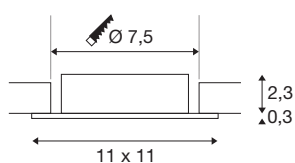

NEW TRIA® 75 XL

ring voor plafondbouw, L: 11 B: 11 H: 2.6 cm, IP 20, wit

Ontdek de nieuwe generatie van onze NEW TRIA®-serie en configureer een individuele verlichtingservaring. De montage-ring is een modulair element en is verkrijgbaar als draaibare, zwenkbare en roterende of rondom beschermde IP 65-versie. In de kleuren zwart, wit, roségoud of geborsteld aluminium past hij harmonieus in elke kamer. Voor eenvoudige installatie wordt de inbouwring, speciaal ontworpen voor een gatdiameter van 75 mm, geleverd met clip en bladveren.

TECHNISCHE GEGEVENS

Art.nr.	1007634
IP-code	IP20
Kleur	wit
Lengte	11 cm
Breedte	11 cm
Hoogte	2.6 cm
Nettogewicht	0.129 kg
Brutogewicht	0.159 kg
Uitsparingsvorm	rond
Inbouwdiameter	7.5 cm
BIG WHITE pagina	123