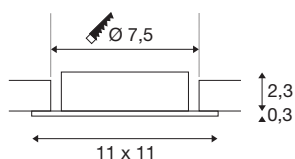

## NEW TRIA® 75 XL

**pierścień montażowy, dł.: 11 szer.: 11 wys.: 2,6 cm, IP20, biała**

Odkryj nową generację naszej serii NEW TRIA® i skonfiguruj swoje indywidualne oświetlenie. Elementem modułowym jest pierścień montażowy, który jest dostępny w wersji obrotowej, odchylanej i przechyłanej lub w wersji z ochroną IP 65. W kolorach czarnym, białym, różowożółtym lub szczotkowanego aluminium harmonijnie komponuje się z każdym wystrojem wnętrza. Pierścień montażowy, zaprojektowany specjalnie do otworu o średnicy 75 mm, jest dostarczany z klipsem i sprężynami piórowymi ułatwiającymi montaż.

## DANE TECHNICZNE

Nr artykułu	1007634
Kod IP	IP20
Montaż	Wersja do wbudowania
Szczegóły dotyczące montażu	Wersja sufitowa
Kolor	biały
Długość	11 cm
Szerokość	11 cm
Wysokość	2.6 cm
Waga netto	0.11 kg
Waga brutto	0.118 kg
Forma do wycinania	okrągła
Średnica montażowa	7.5 cm
Strona BIG WHITE	126