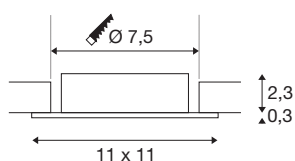

## NEW TRIA® 75 XL

Deckeneinbauring, L: 11 B: 11 H: 2.6 cm, schwarz

Entdecken Sie die neue Generation unserer NEW TRIA® Serie und konfigurieren Sie ein individuelles Erlebnis Licht. Ein modulares Element ist der Einbauring, der als schwenkbare, schwenk- und rotierbare oder rundum geschützte IP 65 Version erhältlich ist. In den Farben Schwarz, Weiß, Roségold oder gebürstetem Aluminium fügt er sich harmonisch in jedes Raumambiente ein. Für die einfache Montage wird der speziell für einen Lochdurchmesser von 75mm konzipierte Einbauring mit Clip- sowie Blattfedern geliefert.

## TECHNISCHE DATEN

Art. Nr.	1007635
IP Code	IP20
Montage	Einbau
Montagedetails	Decke
Farbe	schwarz
Länge	11 cm
Breite	11 cm
Höhe	2.6 cm
Nettogewicht	0.11 kg
Bruttogewicht	0.118 kg
Ausschnittsform	rund
Einbaudurchmesser	7.5 cm
BIG WHITE Seite	126